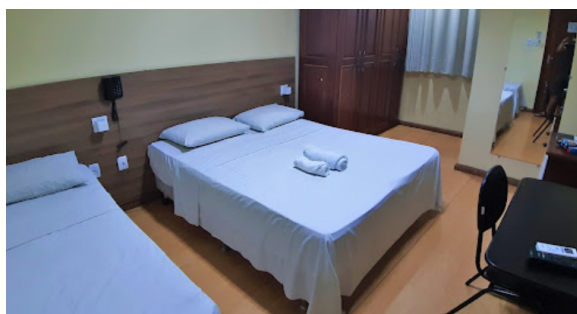

Endereço: Av. Barão do Rio Branco, 2495. Centro.

CEP: 68743-050. Castanhal, PA.

Telefone: (91) 3311-1300 / 98217-1441

E-mail: reserva@estacaohotel.com.br

Redes Sociais: Não informadas

Horário de Funcionamento: 24h

Número total de unidades habitacionais: 16.

Número de leitos: 50.

Imagem (fonte): booking.com