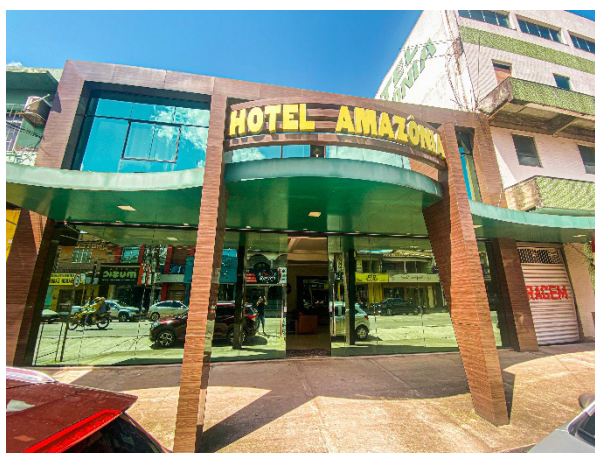

**Horário de Funcionamento:** 24h

**Número total de unidades habitacionais:** 25.

**Imagem (fonte):** Secult Castanhal.

03

**HOTEL DOS  
VIAJANTES**

**Endereço:** Tv. Irmã Adelaide, 1513. Caiçara.

**CEP:** 68743-550. Castanhal, PA.