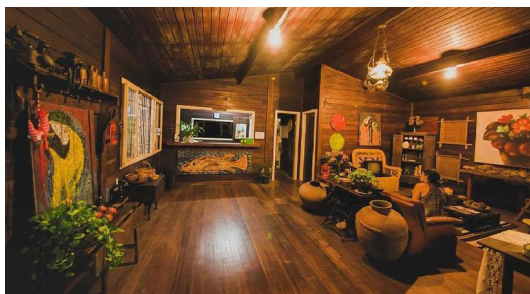

**Horário de Funcionamento:** 24h

**Número total de unidades habitacionais:** 8 (chalés para 5 pessoas).

**Número de leitos:** 40.

**Imagem (fonte):** hotels.com

**Endereço:** Av. Barão do Rio Branco, 2495. Centro.